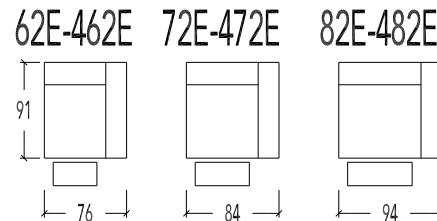

14E	Relax elektr. 1 motor	Manuele hoofdsteun
04	Relax elektr. 1 motor + opstahulp	
61E	Relax S elektr. 1 motor - Arm Links	Elektrische hoofdsteun
62E	Relax S elektr. 1 motor - Arm Rechts	
71E	Relax M elektr. 1 motor - Arm Links	
72E	Relax M elektr. 1 motor - Arm Rechts	
81E	Relax L elektr. 1 motor - Arm Links	
82E	Relax L elektr. 1 motor - Arm Rechts	
414E	Relax elektr. 1 motor	
404	Relax elektr. 1 motor + opstahulp	
461E	Relax S elektr. 1 motor - Arm Links	
462E	Relax S elektr. 1 motor - Arm Rechts	
471E	Relax M elektr. 1 motor - Arm Links	
472E	Relax M elektr. 1 motor - Arm Rechts	
481E	Relax L elektr. 1 motor - Arm Links	
482E	Relax L elektr. 1 motor - Arm Rechts