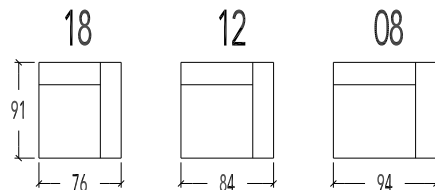

(Tolerantie op afmetingen tot ±3%)

!! OPGELET : Zithoogte el. 04-404 is 3cm hoger dan standaard !!

10	1 zit	Vaste hoofdsteun
20	2 zit	
45	2,5 zit	
30	3 zit, 2 zitkussens	
35	Brede 3 zit, 2 zitkussens	

19	1 zit Small - Arm Links	Vaste hoofdsteun
18	1 zit Small - Arm Rechts	
11	1 zit Medium - Arm Links	
12	1 zit Medium - Arm Rechts	
07	1 zit Large - Arm Links	
08	1 zit Large - Arm Rechts	