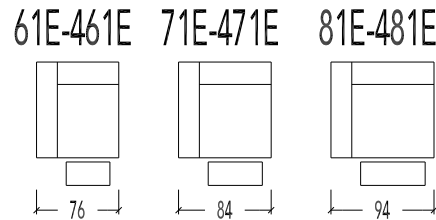

14E	Relax elektr. 1 motor	Manuele hoofdsteun
04	Relax elektr. 1 motor + opstahulp	
61E	Relax S elektr. 1 motor - Arm Links	Elektrische hoofdsteun
62E	Relax S elektr. 1 motor - Arm Rechts	
71E	Relax M elektr. 1 motor - Arm Links	
72E	Relax M elektr. 1 motor - Arm Rechts	
81E	Relax L elektr. 1 motor - Arm Links	
82E	Relax L elektr. 1 motor - Arm Rechts	
414E	Relax elektr. 1 motor	
404	Relax elektr. 1 motor + opstahulp	
461E	Relax S elektr. 1 motor - Arm Links	
462E	Relax S elektr. 1 motor - Arm Rechts	
471E	Relax M elektr. 1 motor - Arm Links	
472E	Relax M elektr. 1 motor - Arm Rechts	
481E	Relax L elektr. 1 motor - Arm Links	
482E	Relax L elektr. 1 motor - Arm Rechts