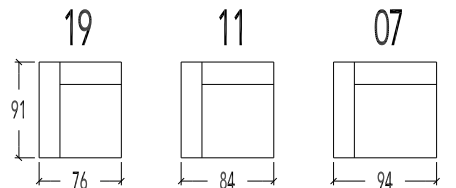

(Tolerantie op afmetingen tot ±3%)

!! OPGELET : Zithoogte el. 04-404 is 3cm hoger dan standaard !!

10	1 zit	Vaste hoofdsteun
20	2 zit	
45	2,5 zit	
30	3 zit, 2 zitkussens	
35	Brede 3 zit, 2 zitkussens	

19	1 zit Small - Arm Links	Vaste hoofdsteun
18	1 zit Small - Arm Rechts	
11	1 zit Medium - Arm Links	
12	1 zit Medium - Arm Rechts	
07	1 zit Large - Arm Links	
08	1 zit Large - Arm Rechts	