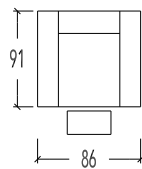

19	1 zit Small - Arm Links	Vaste hoofdsteun
18	1 zit Small - Arm Rechts	
11	1 zit Medium - Arm Links	
12	1 zit Medium - Arm Rechts	
07	1 zit Large - Arm Links	
08	1 zit Large - Arm Rechts	

14E-414E
04-404